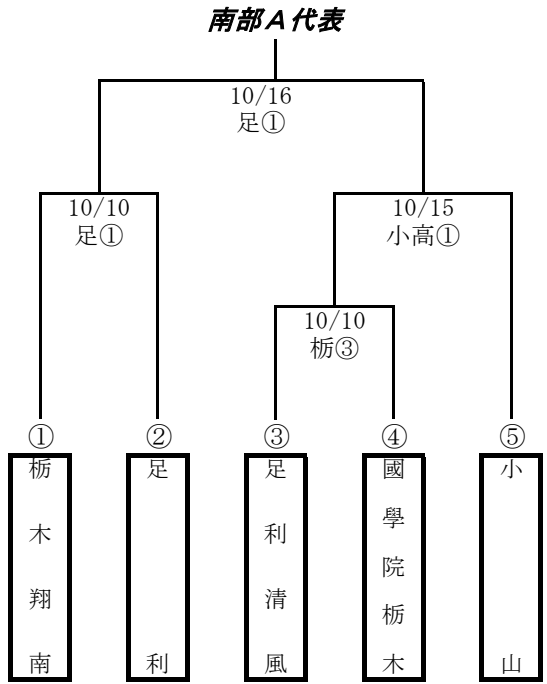

平成28年度 第7回1年生大会南部地区ブロック予選

- 日程
 10月10日(月) 予選第1日
 10月15日(土) 予選第2日
 10月16日(日) 予選第3日(代表決定戦)
 11月3日(木) 予備日
- 参加校
 小山、小山南、小山北桜、栃木、栃木翔南、栃木農、栃木工、栃木商、國學院栃木、佐野、佐野松桜、佐野日大、青藍泰斗、足利、足利工、足利清風、足利工大附(以上17校)
 白鷗大足利高校は秋季関東地区大会出場のため、県大会に推薦出場
- 山組み
 抽選番号1～5がAブロック、6～11がBブロック、12～17がCブロックに入る。
- 会場および開始時間
 栃木球場 10月10日(月)
 足利球場 10月10日(月)、15日(土)、16日(日)
 小山高グラウンド 10月15日(土)
 第1試合 9:00～ 前試合終了 40分後

Aブロック

Bブロック

Cブロック