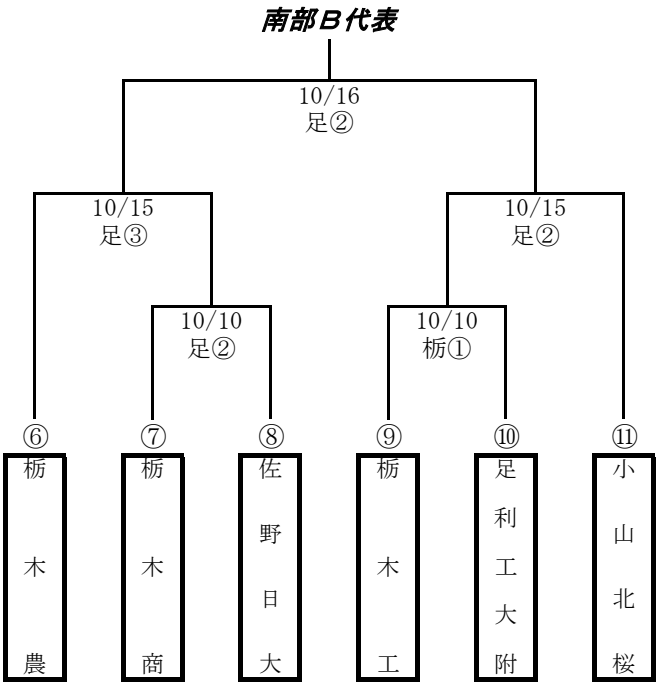

平成28年度 第7回1年生大会南部地区ブロック予選

- 日程
 10月10日(月) 予選第1日
 10月15日(土) 予選第2日
 10月16日(日) 予選第3日(代表決定戦)
 11月3日(木) 予備日
- 参加校
 小山、小山南、小山北桜、栃木、栃木翔南、栃木農、栃木工、栃木商、國學院栃木、佐野、佐野松桜、佐野日大、青藍泰斗、足利、足利工、足利清風、足利工大附(以上17校)
 白鷗大足利高校は秋季関東地区大会出場のため、県大会に推薦出場
- 山組み
 抽選番号1～5がAブロック、6～11がBブロック、12～17がCブロックに入る。
- 会場および開始時間
 栃木球場 10月10日(月)
 足利球場 10月10日(月)、15日(土)、16日(日)
 小山高グラウンド 10月15日(土)
 第1試合 9:00～ 前試合終了 40分後

Aブロック

Bブロック

Cブロック